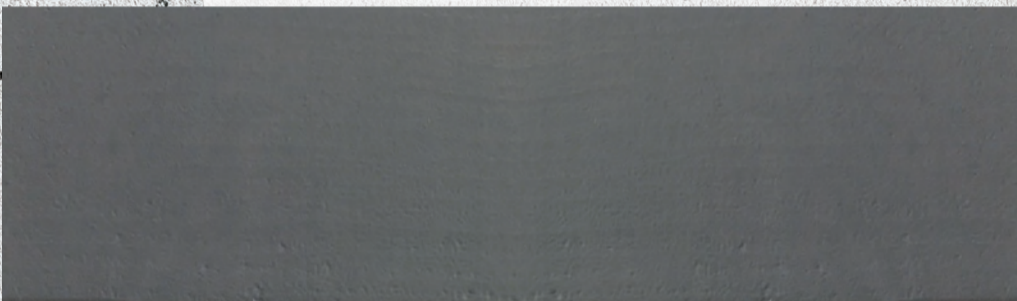

PODLAHOVÉ NÁTĚRY BETONU DO INTERIÉRU I EXTERIÉRU

ETERNAL[®] stabil

protiskluzný povrch

- k povrchové úpravě betonových podlah, zámkové dlažby, podlah garáží, balkonů, teras, sklepů, skladů
- má velmi dobrou odolnost oděru a působení povětrnosti

bílá

světle šedá

šedá

zelená

ETERNAL[®] rop-izol

zabrání kontaminaci

- Vodou ředitelná otěruvzdorná nátěrová hmota pro ochranu betonu a betonových podlah s izolačními vlastnostmi, dočasně odolávající ropným produktům a některým chemikáliím s vysokým difúzním odporem pro CO₂ a SO₂.

šedá

ETERNAL[®] na bazény

k povrchové úpravě bazénů

- Vodou ředitelná barva určená zejména k povrchové úpravě bazénů, odolná dlouhodobému zatížení vodou a působení přípravků bazénové chemie.

světle modrá

Zobrazení barev na monitoru může být zkresleno jeho nastavením.
Při výběru odstínu se řiďte fyzickým vzorníkem.